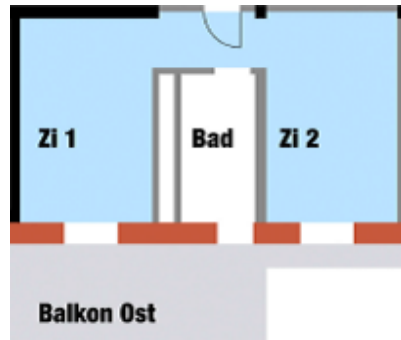

WG-Zimmer in der Giesserei per 1. April 2025 oder nach Absprache:

2 zusammengehörende, helle Zimmer mit eigener Dusche/WC (37.8m²) und Balkon in der WG8, Attikawohnung, Ida-Sträuli-Strasse 67, 8404 Winterthur

Wir, die GW8, zurzeit bestehend aus 4 Frauen und 4 Männern zwischen 44 und 66 Jahren, suchen dich (Alter egal). Nebst zwei hellen Zimmern, eigener Nasszelle und eigenem Balkon stehen dir die gemeinschaftlich genutzten Räume der 350 m² grossen Wohnung zur Verfügung, ebenso alle Angebote der Giesserei, wie z.B. Gästezimmer, Werkstätten, grosser Gemeinschaftsraum oder Pantoffelbar. Als Bewohner*in der GW8 wirst du zudem Mitglied bei der Giesserei sein und die Möglichkeit haben, dich zu engagieren.